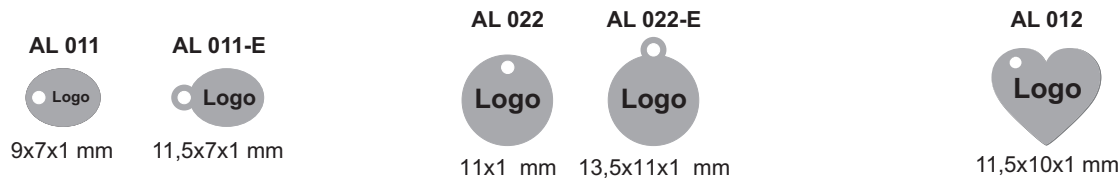

Serie "A"

Serie "B"

RL 024
10/8 x 5 mm
Die Größe und Bohrung kann auf Wunsch angepasst werden
Gravur auf der Aussenseite (rundherum)

Erfolgreiche Markennamen vermitteln Werte und Botschaften - Namen müssen auffallen und faszinieren. Das Ziel besteht darin, die Einzigartigkeit Ihres Produktes oder Unternehmens hervorzuheben. Wir wissen aus Erfahrung, dass eine Ansprache auf der Gefühlsebene wirkungsvoller ist als jede rationale Argumentation.